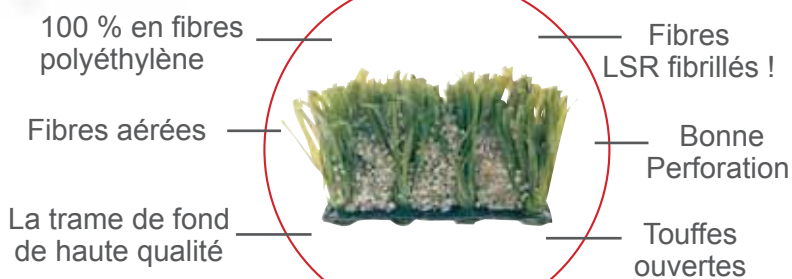

ClassicPro

Le revêtement d'une durée de vie maximale !

ClassicPro

Le revêtement d'une durée de vie maximale !

Outdoor
& indoor

Pas de
gaspillage
d'eau !

Avantages et particularités

- Jouable tout au long de l'année
- Peu d'entretien
- Protège les articulations
- Longue durée de vie
- Rebonds de balles réguliers
- Peu de frais d'entretien
- Multifonctionnel (Basket, Foot, Volleyball, piste d'athlétisme, etc...)
- Plusieurs choix de couleurs

TERRAIN DE
CONFORT

ClassicPro séduit par sa structure de fibres de très haute qualité et par sa longévité.

La durée de vie de ce type de gazon synthétique est unique sur le marché.

Egalement convainquant dans le domaine du Multisport....